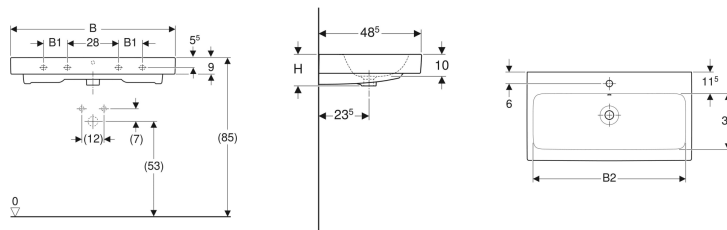

Раковина Geberit iCon

Образец

Характеристики

- Возможна установка на мебель

Технические характеристики

Материал | Сантехнический фарфор

| Арт. № | Цвет / поверхность | Отверстие под смеситель | Перелив | В | В1 | В2 | Ширина тумбы | Н | Т | Точки крепления |
|-----------|--------------------|-------------------------|---------|--------|-------|----------|--------------|---------|---------|-----------------|
| 124060000 | Белый | По центру | На виду | 60 см | – см | 54.5 см | 59.5 см | 15.5 см | 48.5 см | 2 |
| 124063000 | Белый | Без | На виду | 60 см | – см | 54.5 см | 59.5 см | 15.5 см | 48.5 см | 2 |
| 124075000 | Белый | По центру | На виду | 75 см | – см | 69 см | 74 см | 15.5 см | 48.5 см | 2 |
| 124078000 | Белый | Без | На виду | 75 см | – см | 69 см | 74 см | 15.5 см | 48.5 см | 2 |
| 124090000 | Белый | По центру | На виду | 90 см | 13 см | 84 см | 89 см | 16 см | 48.5 см | 4 |
| 124093000 | Белый | Без | На виду | 90 см | 13 см | 84 см | 89 см | 16 см | 48.5 см | 4 |
| 124020000 | Белый | Левое и правое | На виду | 120 см | 28 см | 114.5 см | 119 см | 16 см | 48.5 см | 4 |
| 124025000 | Белый | Без | На виду | 120 см | 28 см | 114.5 см | 119 см | 16 см | 48.5 см | 4 |

Принадлежности

- Сифон бутылочный Geberit для раковин, горизонтальный выпуск
- Сифон бутылочный Geberit для раковин, компактная модель, горизонтальный выпуск